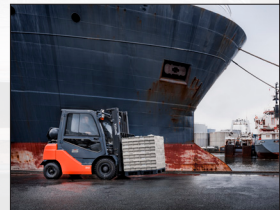

RIJ SNEL WEG MET ÉÉN VAN ONZE STOCKTRUCKS!

TOYOTA TONERO 2,5 TON - 52-8FDF25 - NS2301

- Capaciteit - 2.500kg
- Mast - FSV 4.700mm / Vrije heffing 1.575mm
- Vorken - 1.200mm
- Hydrauliek - Voorbouw sideshift met 4 hydraulische valven
- Banden vooraan - Volrubber banden
- Banden achteraan - Volrubber banden (Solideal Divided)
- Verticale uitlaat / Cycloon luchtfilter
- Panoramische spiegel
- Verlichting vooraan - LED lichten gecombineerd met richtingaanwijzers
- Verlichting achteraan - LED werklicht met schakelaar
- Cabine met voorruit, dak en ruitenwisser
- Verlaagd flitslicht