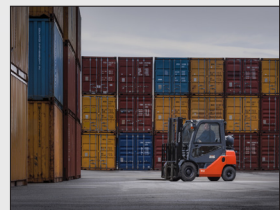

RIJ SNEL WEG MET ÉÉN VAN ONZE STOCKTRUCKS!

TOYOTA TONERO 2,5 TON - 52-8FDF25 - NS2301

- Capaciteit - 2.500kg
- Mast - FSV 4.700mm / Vrije heffing 1.575mm
- Vorken - 1.200mm
- Hydrauliek - Voorbouw sideshift met 4 hydraulische valven
- Banden vooraan - Volrubber banden
- Banden achteraan - Volrubber banden (Solideal Divided)
- Verticale uitlaat / Cycloon luchtfilter
- Panoramische spiegel
- Verlichting vooraan - LED lichten gecombineerd met richtingaanwijzers
- Verlichting achteraan - LED werklicht met schakelaar
- Cabine met voorruit, dak en ruitenwisser
- Verlaagd flitslicht