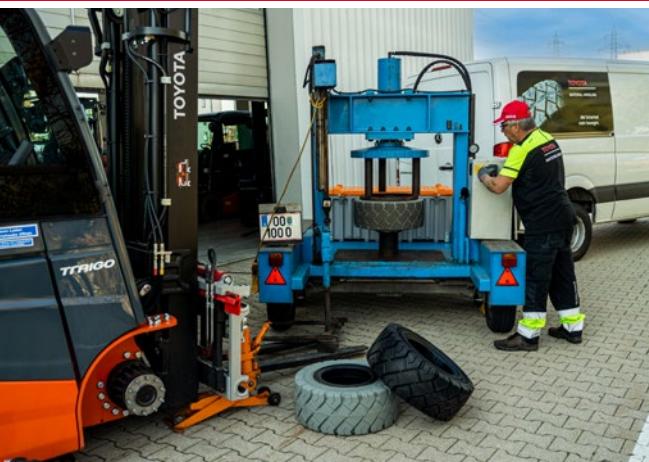

Der mobile Industrie-Reifenservice von Toyota Material Handling

Jetzt Termin vereinbaren

5 gute Gründe

für den mobilen Reifenservice von Toyota Material Handling

- **Komplettanbieter**
  Ein Ansprechpartner für alle Leistungen.
- **Das rundum Sorglos-Paket**
  Ein Anruf genügt, wir erledigen den Rest.
- **Geringe Stehzeiten durch hohe Effizienz**
  Passende Reifen für jeden Anwendungsbereich mit Reifenmontage vor Ort.
- **Alle Marken, alle Arbeitsmaschinen**
  Reifen für alle Arbeitsmaschinen vom Stapler über Baumaschinen bis zur Landwirtschaft.
- **Durchführung in Top Qualität**
  Die Marke Solideal aus dem Michelin Konzern ist bei Industrie-Reifen einer der führenden Erstausrüster weltweit.

Kontaktieren Sie uns für Ihren Wunschtermin:

0800 500 116

reifen@at.toyota-industries.eu

Mit Sicherheit mehr bewegen.

TOYOTA

MATERIAL HANDLING